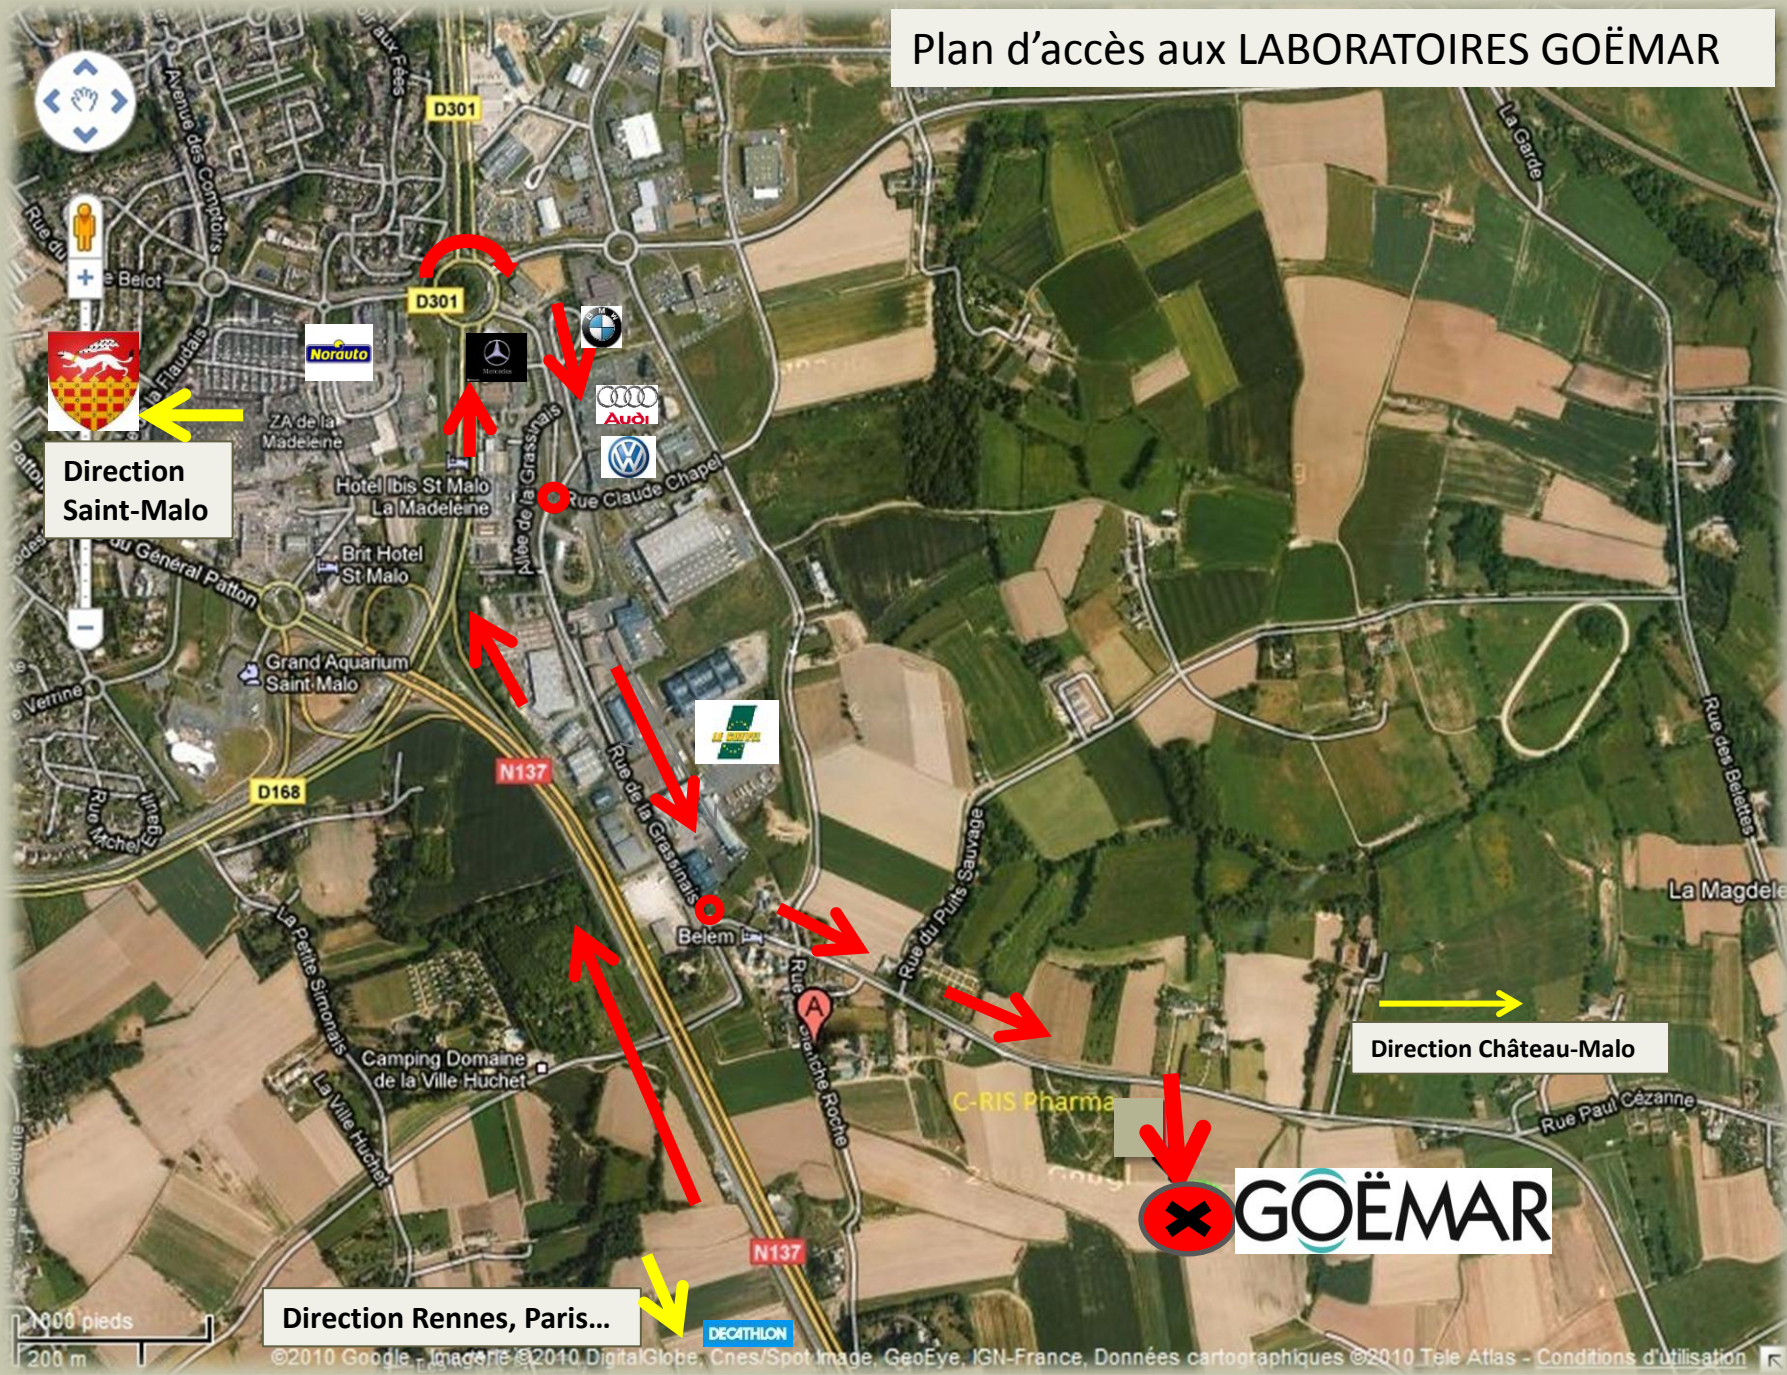

GOËMAR

Plan d'accès aux LABORATOIRES GOËMAR

En provenance de la N137:

- 1) Se diriger vers « Saint-Malo Centre », voie de droite,
- 2) Prendre la première sortie à droite, au grand rond-point, direction : « Château-Malo / La Grassinais »,
- 3) Aller tout droit jusqu'au rond-point suivant,
- 4) Continuer tout droit jusqu'au dernier rond-point,
- 5) Prendre la seconde sortie, direction : « Château-Malo / Parc technopolitain »,
- 6) Tourner à la deuxième route à droite.

VOUS ÊTES ARRIVÉ

Plan of access to LABORATOIRES GOËMAR

From the national road N137 :

- 1) Go towards « Saint-Malo centre », way on your right,
- 2) Take the first exit on your right, at the big roundabout, direction : « Château-Malo / La Grassinai »,
- 3) Go straight to the next roundabout,
- 4) Go straight to the last roundabout,
- 5) Take the second exit, direction : « Château-Malo / Parc Technopolitain »,
- 6) Turn on your right to the second road.

HERE YOU ARE

Plano de acceso a los LABORATOIRES GOËMAR

Procedente de la carretera nacional N137 :

- 1) Dirigirse hacia « Saint-Malo centre », via a su derecha,
- 2) Tomar la primera salida a su derecha, a la rotonda, dirección :
« Château-Malo / La Grassinais » ,
- 3) Llegar todo recto hasta la siguiente rotonda,
- 4) Proseguir todo recto hasta la ultima rotonda,
- 5) Tomar la segunda salida, dirección :
« Château-Malo / Parc Technopolitain ».
- 6) Girar a la segunda via a su derecha.

ESTA LLEGANDO

Plan d'accès aux LABORATOIRES GOËMAR

Direction
Saint-Malo

Direction Château-Malo

Direction Rennes, Paris...

 **GOËMAR**